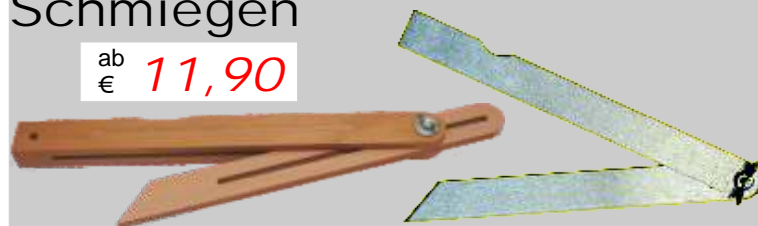

Winkelmesser Digital D104

Der kompakte mit 0,1° Messgenauigkeit!

Leistungsmerkmale, die überzeugen.

- ✓ Auflösung 0,05°
- ✓ Messgenauigkeit 0,1°.
- ✓ Absolut- und Relativmessung.
- ✓ Messbereich 360°.
- ✓ 250 mm Schenkellänge.
- ✓ Hold-Taste.
- ✓ Arretierschraube.

Winkelmesser Digital
Art.-Nr. D104
nur € **59,-**

Winkelmesser mit Uhr

Winkelmesser mit Uhr
Art.-Nr. D102
nur € **29,-**

- ◆ Messbereich 0 bis 180° ◆ Analoge Anzeige durch Umdrehungsuhr ◆ Auflösung 1° ◆ Länge 48 cm ◆ Horizontallibelle ◆ Vertikallibelle ◆

Winkelmesser Digital XL

- Nullstellung fest programmiert.
- Horizontal- und Vertikallibelle.

ab € **168,-**

Technische Daten

| Technische Daten | Schenkellänge | Art.-Nr. | Euro |
|------------------|---------------|----------|--------|
| Messbereich | 0° bis 185° | D110 | 168,00 |
| Genauigkeit | 0,2° | D117 | 195,00 |
| Auflösung | 0,1° | D120 | 224,00 |
| Batterie | 9V-Block | | |

Schmiegen

ab € **11,90**

Schmiege aus lackiertem Buchenholz mit geschlitzter Zunge.

Schmiege aus verzinktem Stahl.

| Länge | Art.-Nr. | Euro | Länge | Art.-Nr. | Euro |
|-------|----------|-------|-------|----------|-------|
| 30 cm | A831 | 11,90 | 20 cm | T720 | 13,00 |
| 50 cm | A851 | 12,90 | 25 cm | T725 | 18,00 |
| 60 cm | A861 | 14,50 | 30 cm | T730 | 20,00 |
| | | | 40 cm | T740 | 24,00 |
| | | | 50 cm | T750 | 31,00 |