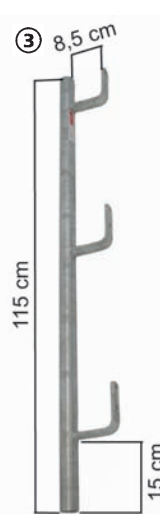

ALTRAD Baumann **Abschalschiene Maximo** sie sorgt für eine weitere Arbeitserleichterung sowie Kosteneinsparung

Die **Abschalschiene Maximo** für senkrechte Deckenabschalungen mit Rundrohrhülse zum Anbringen eines Seitenschutzpfostens.

Vorteile:

- Abschalen von Deckenstärken bis 40 cm
- Dywidag-Spindel mit Kontermutter zum millimetergenauen Einstellen auf die vorhandene Schalung

Durch einstecken des Seitenschutzpfostens Rund- oder Vierkantrohr erhalten Sie einen sicheren Schutz gegen Absturz.

Die Systemteile im Überblick

1 Abschalschiene Maximo
verzinkt
Art.-Nr. 27 28 00

2 Seitenschutz Vierkantrohr
verzinkt
Art.-Nr. 28 09 06

3 Seitenschutz Rundrohr, D = 38 mm
verzinkt
Art.-Nr. 78 12 10

Massangaben in cm