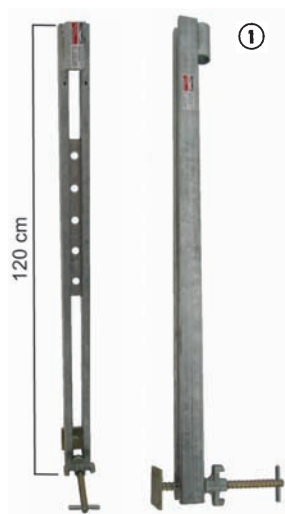

ALTRAD Baumann **Abschalschiene Maximo** sie sorgt für eine weitere Arbeitserleichterung sowie Kosteneinsparung

Die **Abschalschiene Maximo** für senkrechte Deckenabschalungen mit Rundrohrhülse zum Anbringen eines Seitenschutzpfostens.

Vorteile:

- Abschalen von Deckenstärken bis 40 cm
- Dywidag-Spindel mit Kontermutter zum millimetergenauen Einstellen auf die vorhandene Schalung

Durch einstecken des Seitenschutzpfostens Rund- oder Vierkantrohr erhalten Sie einen sicheren Schutz gegen Absturz.

Die Systemteile im Überblick

1 Abschalschiene Maximo
verzinkt
Art.-Nr. 27 28 00

2 Seitenschutz Vierkantrohr
verzinkt
Art.-Nr. 28 09 06

3 Seitenschutz Rundrohr, D = 38 mm
verzinkt
Art.-Nr. 78 12 10

Massangaben in cm