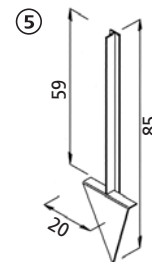

Die Systemkomponenten im Überblick:

① **Justier-Stützkonsole III**
verzinkt
Art.-Nr. 53 01 00

③ **Erdnagel Normal**
Art.-Nr. 10 11 00

④ **Erdnagel Massiv**
geschmiedet,
Art.-Nr. 10 00 00

⑤ **Grundanker**
verzinkt
Art.-Nr. 10 17 01