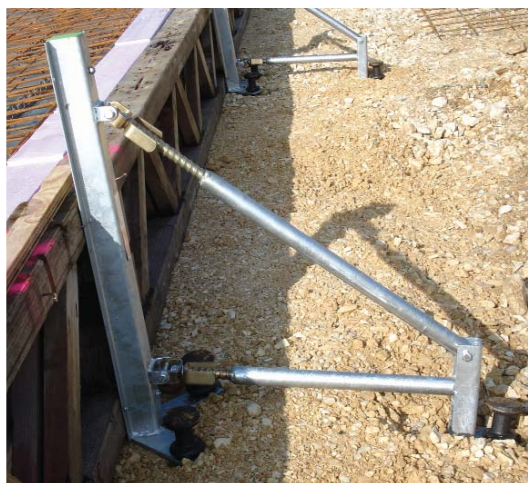

# ALTRAD Baumann Bodenabschalssysteme für lotgerechtes Abschalen

## Justier-Stützkonsole und Grundanker

### Ihre Vorteile:

- Ohne aufwändige Säge- und Stützarbeiten werden Bodenplatten, Decken und Streifenfundamente schnell und kostengünstig abgeschalt.

# ALTRAD Baumann Justier-Stützkonsole und Grundanker

Durch die Justier-Stützkonsole wird ein genaues Abschalen von Bodenplatten oder Decken ermöglicht.

Das baustellengerechte Grobgewinde (schweißbarer Dywidag  $d = 15/17$  mm) für Zug und Druck, ermöglicht ein exaktes Einstellen einer lotrechten Schalung.