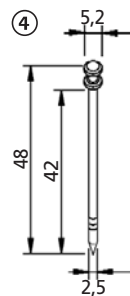

Die Systemkomponenten im Überblick:

① **Justier-Stützkonsole III**
verzinkt
Art.-Nr. 53 01 00

③ **Erdnagel Normal**
Art.-Nr. 10 11 00

④ **Erdnagel Massiv**
geschmiedet,
Art.-Nr. 10 00 00

⑤ **Grundanker**
verzinkt
Art.-Nr. 10 17 01