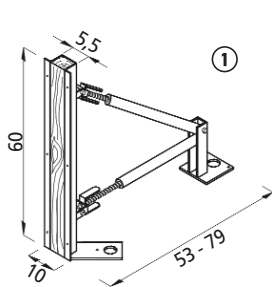

Die Systemkomponenten im Überblick:

① **Justier-Stützkonsole III**
verzinkt
Art.-Nr. 53 01 00

③ **Erdnagel Normal**
Art.-Nr. 10 11 00

④ **Erdnagel Massiv**
geschmiedet,
Art.-Nr. 10 00 00

⑤ **Grundanker**
verzinkt
Art.-Nr. 10 17 01