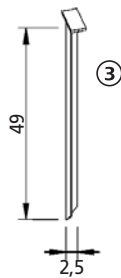

Die Systemkomponenten im Überblick:

① **Justier-Stützkonsole III**
verzinkt
Art.-Nr. 53 01 00

③ **Erdnagel Normal**
Art.-Nr. 10 11 00

④ **Erdnagel Massiv**
geschmiedet,
Art.-Nr. 10 00 00

⑤ **Grundanker**
verzinkt
Art.-Nr. 10 17 01