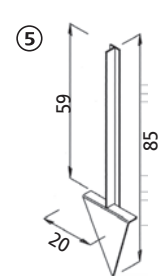

Die Systemkomponenten im Überblick:

Massangaben in cm