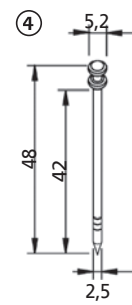

Die Systemkomponenten im Überblick:

Massangaben in cm