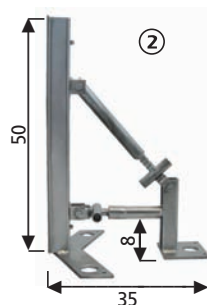

Die Systemkomponenten im Überblick:

Massangaben in cm