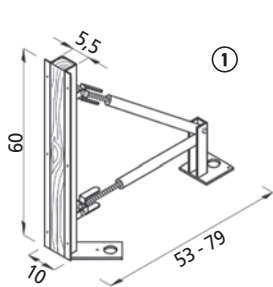

Die Systemkomponenten im Überblick:

Massangaben in cm