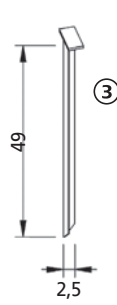

Die Systemkomponenten im Überblick:

Massangaben in cm